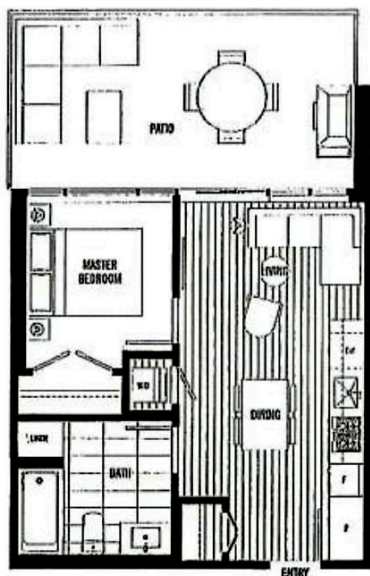

# SUITE E2

1 BEDROOM

Interior ♦ 479 sq ft  
Patio ♦ 209 - 212 sq ft

FLOORS 6-9, 11-12,  
14-22, 24-25