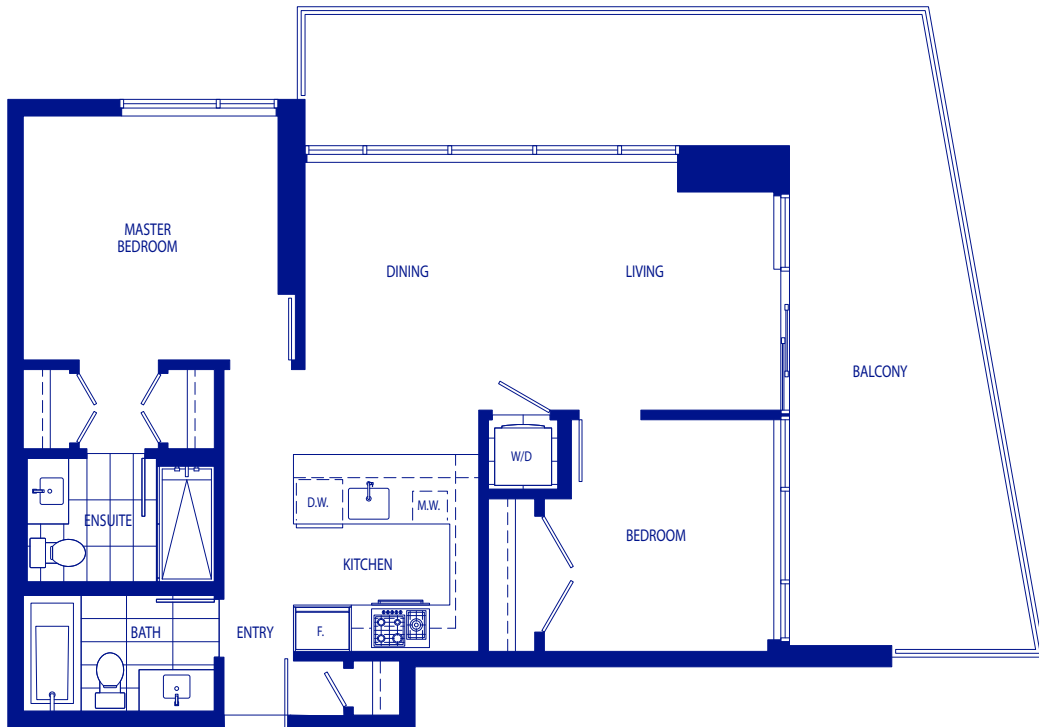

IMPERIAL

METROTOWN

PLAN D | 02

2 BED / 2 BATH
 Interior: 806 s.f.
 Exterior: 356 s.f.

LEVEL 04

LEVEL 05

LEVELS 06-25